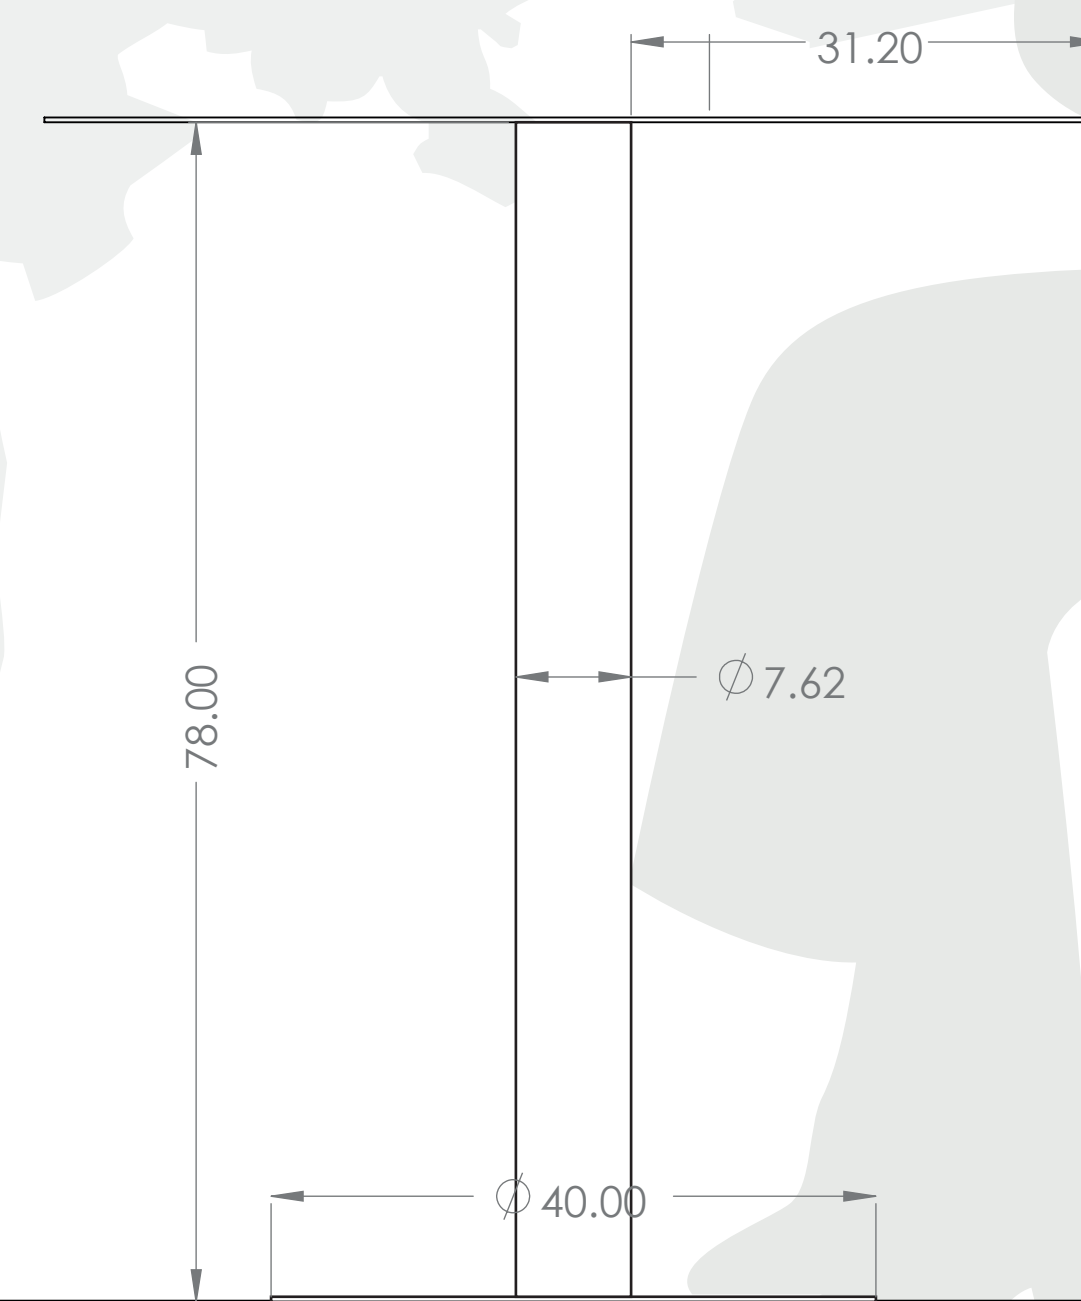

Detalles técnicos

Mesa marca Paramento modelo Tavalino de 78 x 70 x 70 cms.

Fabricación: Lámina de acero al carbón cal.10 con acabado en pintura electrostática poliéster de exterior.

Instalación: Mediante taquete expansivo Arpoon a firme existente.

LEFT/FRONT

TOP