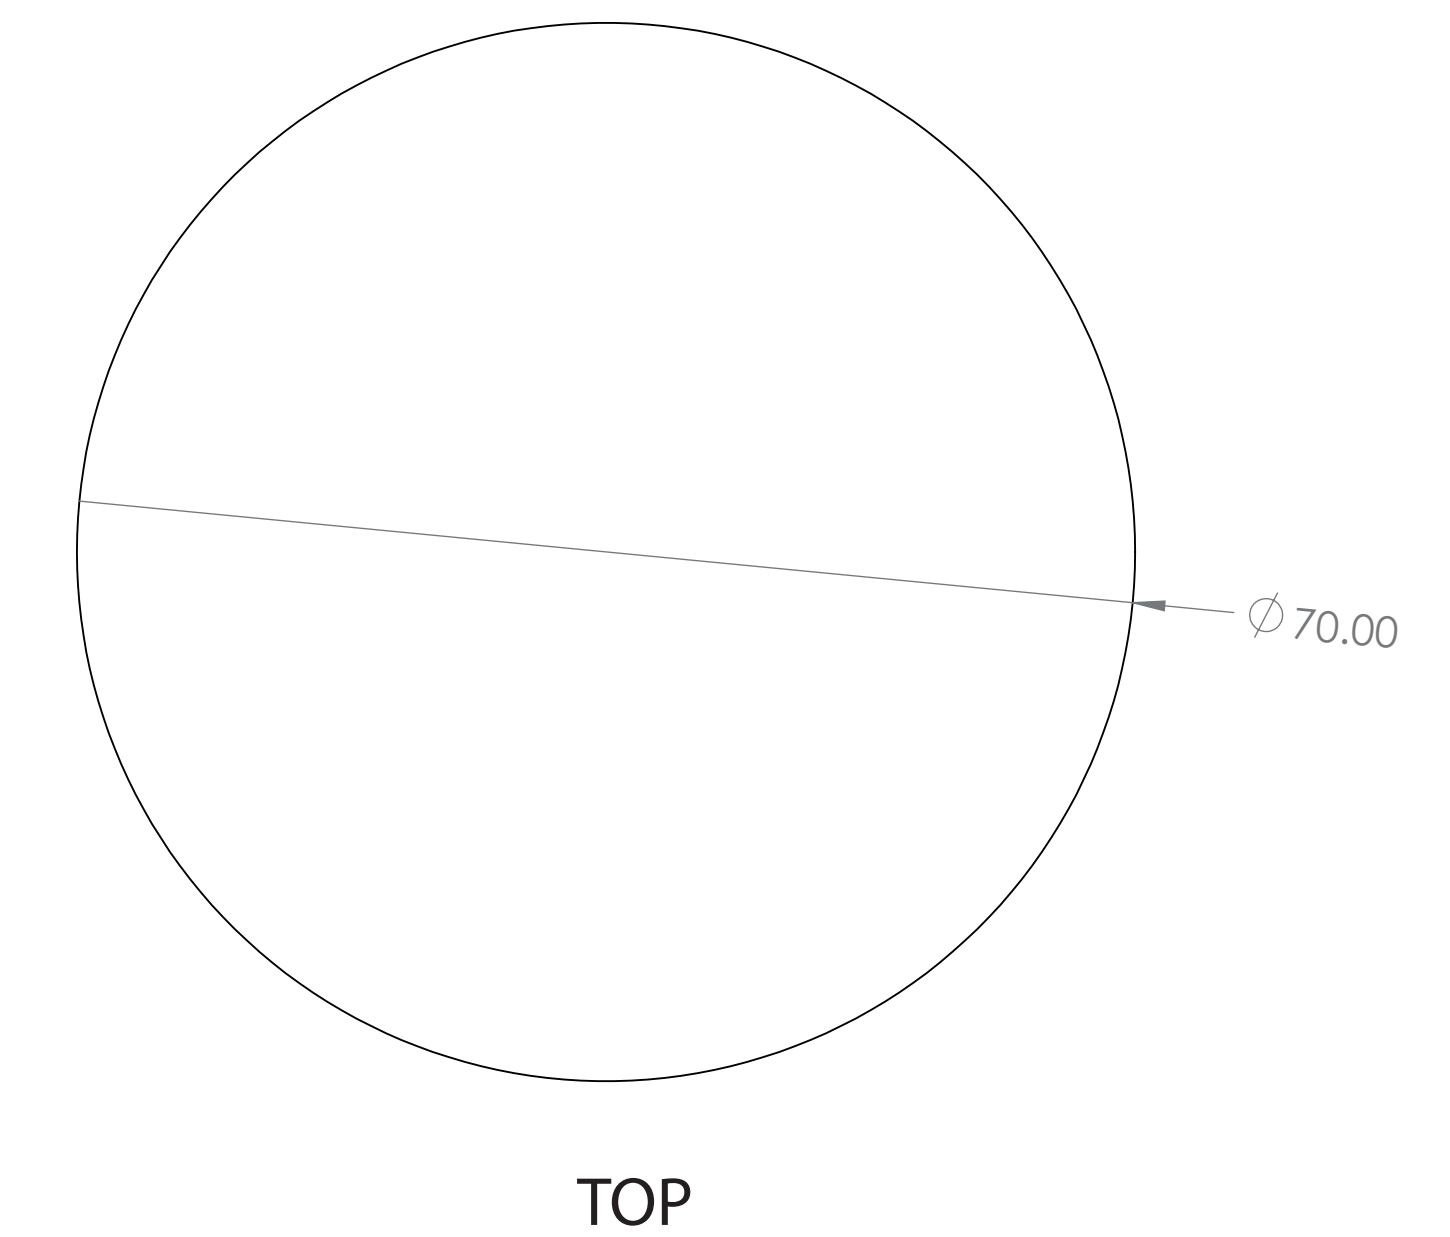

Detalles técnicos

Mesa marca Paramento modelo Tavalino de 78 x 70 x 70 cms.

Fabricación: Lámina de acero al carbón cal.10 con acabado en pintura electrostática poliéster de exterior.

Instalación: Mediante taquete expansivo Arpoon a firme existente.

LEFT/FRONT

TOP