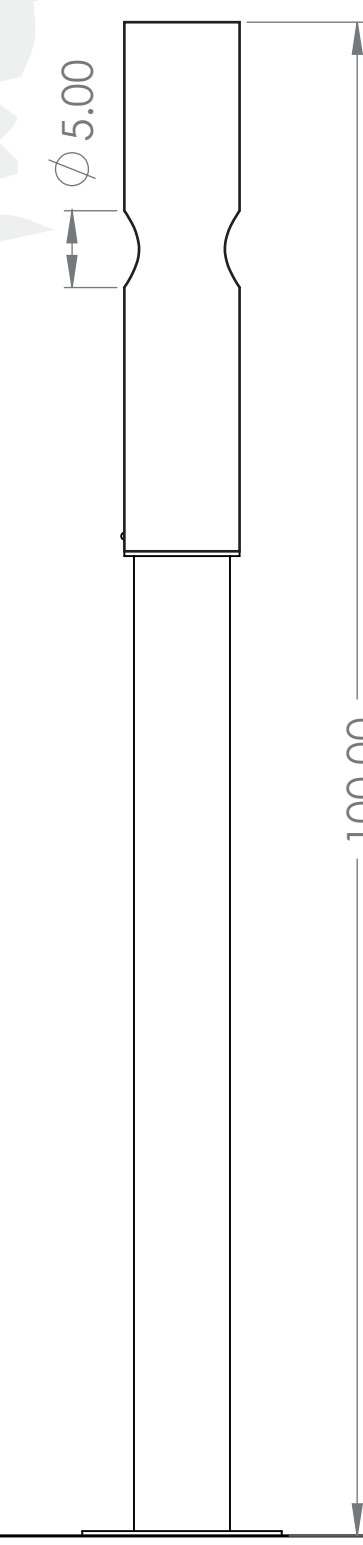

# Detalles técnicos

**Ciclopuerto marca Paramento modelo Cenere de 100 x 8 cms.**

**Fabricación:** Tubo de acero al carbón de 3" con rejilla y contenedor interno de acero inoxidable con acabado en pintura electrostática poliéster de exterior.

**Instalación:** Mediante taquete expansivo Arpoon a firme existente.

LEFT

FRONT