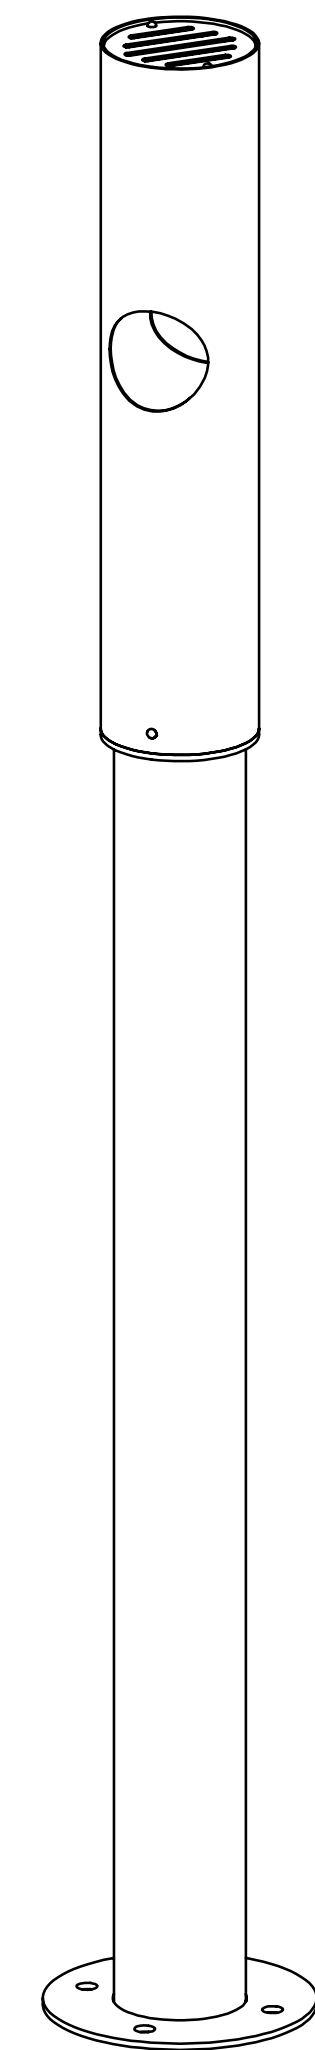

# Detalles técnicos

**Ciclopuerto marca Paramento modelo Cenere de 100 x 8 cms.**

**Fabricación:** Tubo de acero al carbón de 3" con rejilla y contenedor interno de acero inoxidable con acabado en pintura electrostática poliéster de exterior.

**Instalación:** Mediante taquete expansivo Arpoon a firme existente.

LEFT

FRONT