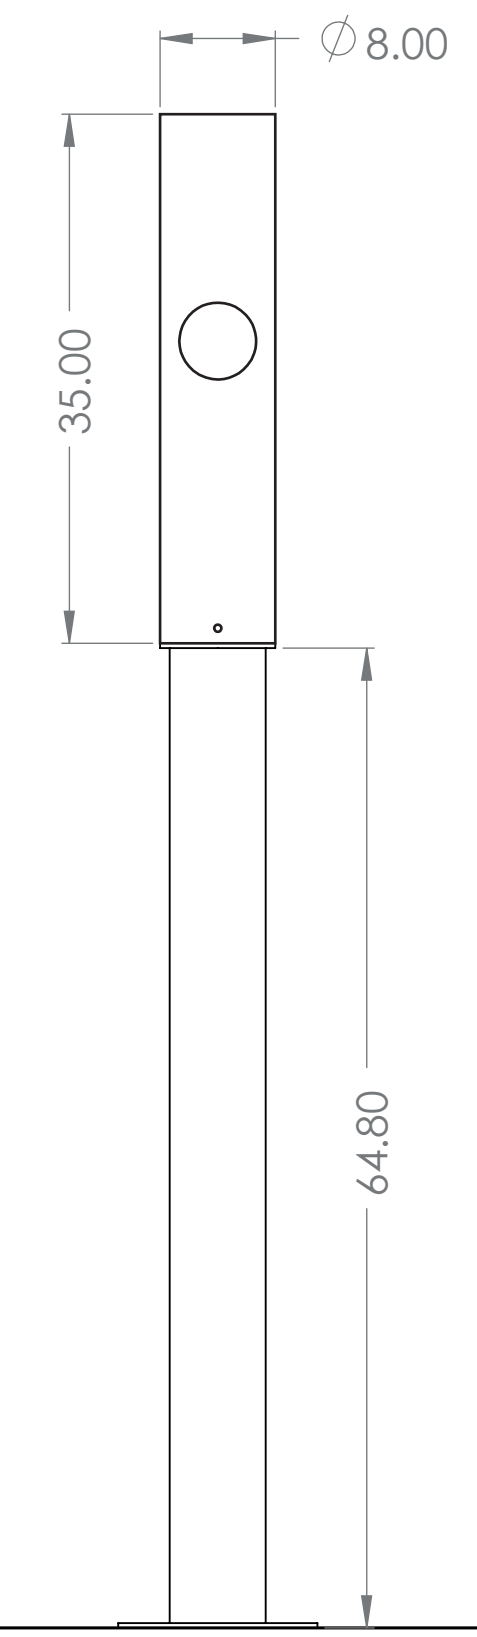

# Detalles técnicos

**Ciclopuerto marca Paramento modelo Cenere de 100 x 8 cms.**

**Fabricación:** Tubo de acero al carbón de 3" con rejilla y contenedor interno de acero inoxidable con acabado en pintura electrostática poliéster de exterior.

**Instalación:** Mediante taquete expansivo Arpoon a firme existente.

LEFT

FRONT