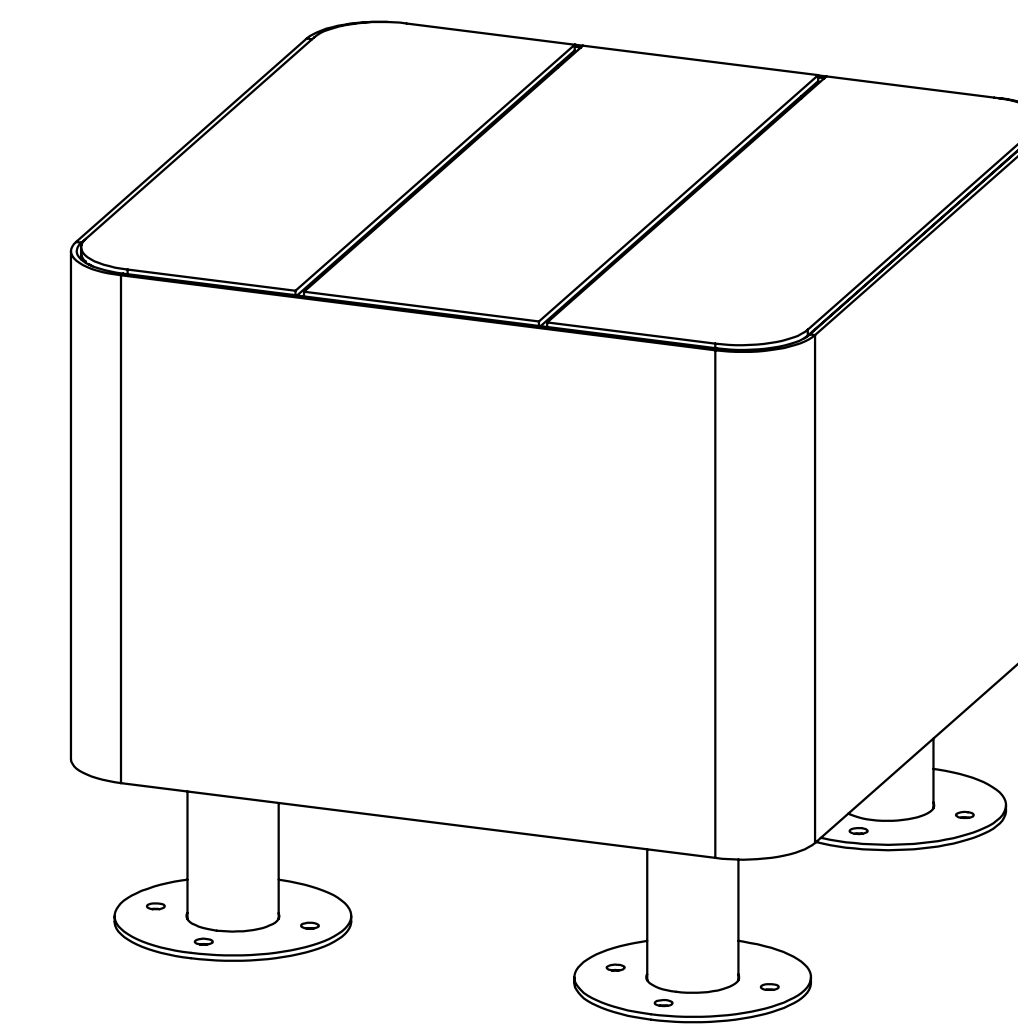

Detalles técnicos

Basurero marca Paramento modelo Spazza de 98 x 42 x 35 cms.

Fabricación: Placa de acero al carbón cal.10 con acabado en madera plástica para exterior y pintura electroestática poliéster de exterior.

Instalación: Mediante taquete expansivo Arpoon a firme existente.

PARAMENTO DISEÑO

Queda prohibida la reproducción o uso parcial o total de los contenidos de este documento sin autorización de Paramento toda vez que los diseños y objetos de este documento se encuentran protegidos por las leyes de propiedad intelectual y autor de México.