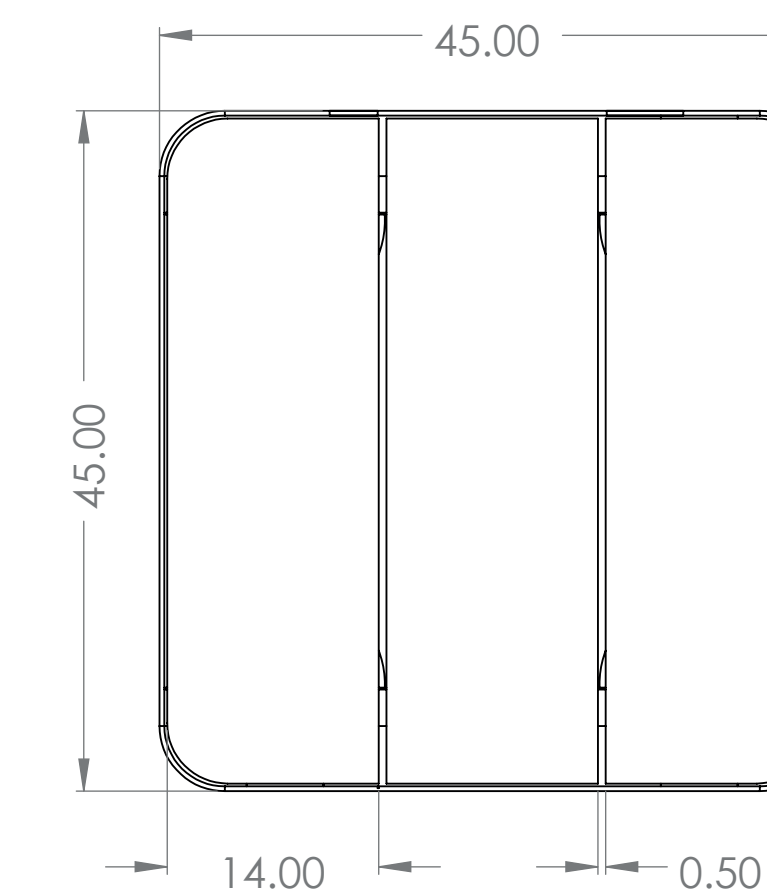

Detalles técnicos

Basurero marca Paramento modelo Spazza de 98 x 42 x 35 cms.

Fabricación: Placa de acero al carbón cal.10 con acabado en madera plástica para exterior y pintura electroestática poliéster de exterior.

Instalación: Mediante taquete expansivo Arpoon a firme existente.

PARAMENTO DISEÑO

Queda prohibida la reproducción o uso parcial o total de los contenidos de este documento sin autorización de Paramento toda vez que los diseños y objetos de este documento se encuentran protegidos por las leyes de propiedad intelectual y autor de México.

TOP

FRONT

LEFT