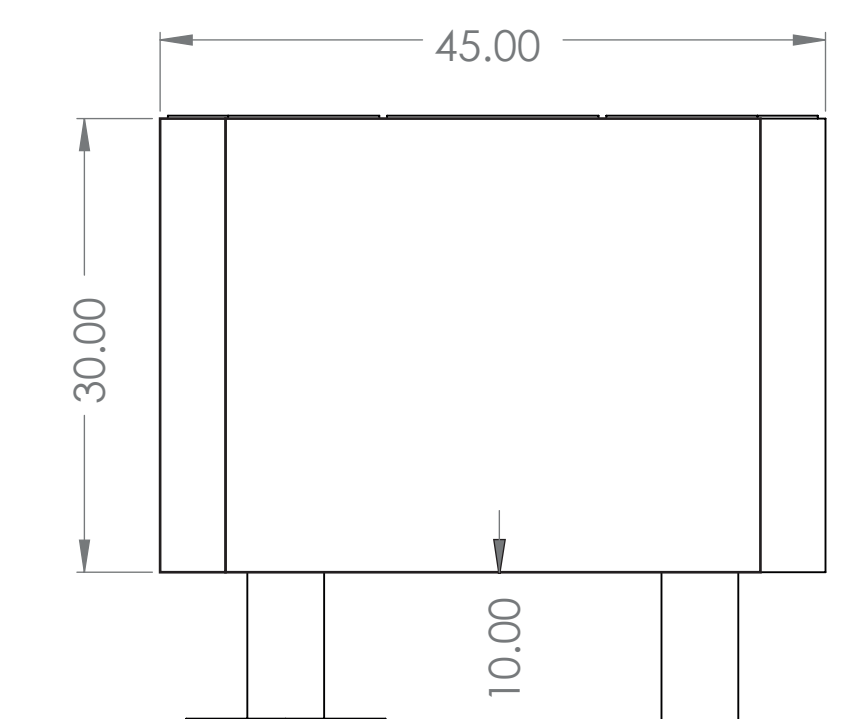

Detalles técnicos

Basurero marca Paramento modelo Spazza de 98 x 42 x 35 cms.

Fabricación: Placa de acero al carbón cal.10 con acabado en madera plástica para exterior y pintura electroestática poliéster de exterior.

Instalación: Mediante taquete expansivo Arpoon a firme existente.

PARAMENTO DISEÑO

Queda prohibida la reproducción o uso parcial o total de los contenidos de este documento sin autorización de Paramento toda vez que los diseños y objetos de este documento se encuentran protegidos por las leyes de propiedad intelectual y autor de México.

TOP

FRONT

LEFT