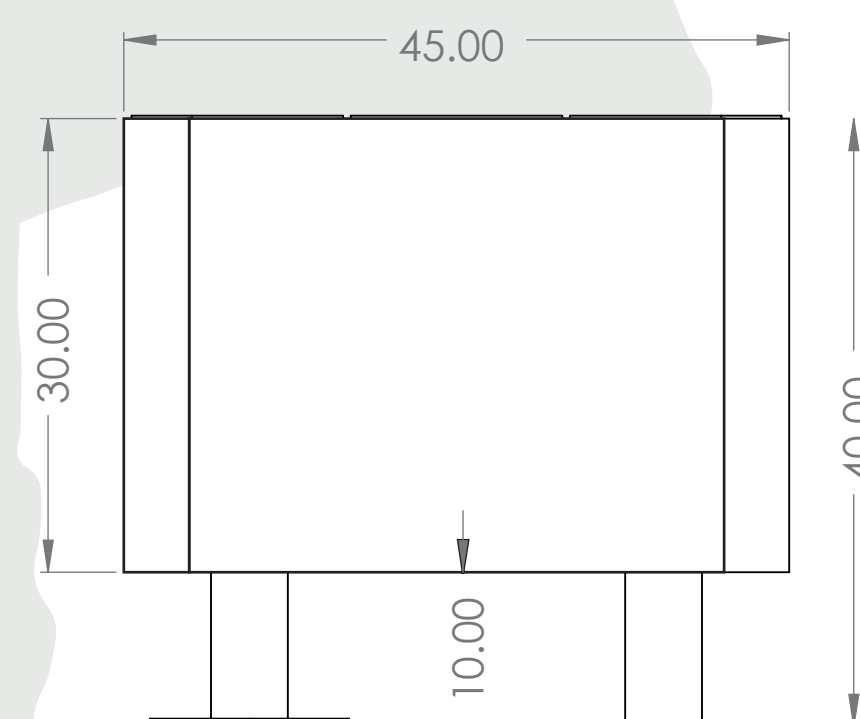

Detalles técnicos

Basurero marca Paramento modelo Spazza de 98 x 42 x 35 cms.

Fabricación: Placa de acero al carbón cal.10 con acabado en madera plástica para exterior y pintura electroestática poliéster de exterior.

TOP

FRONT

LEFT