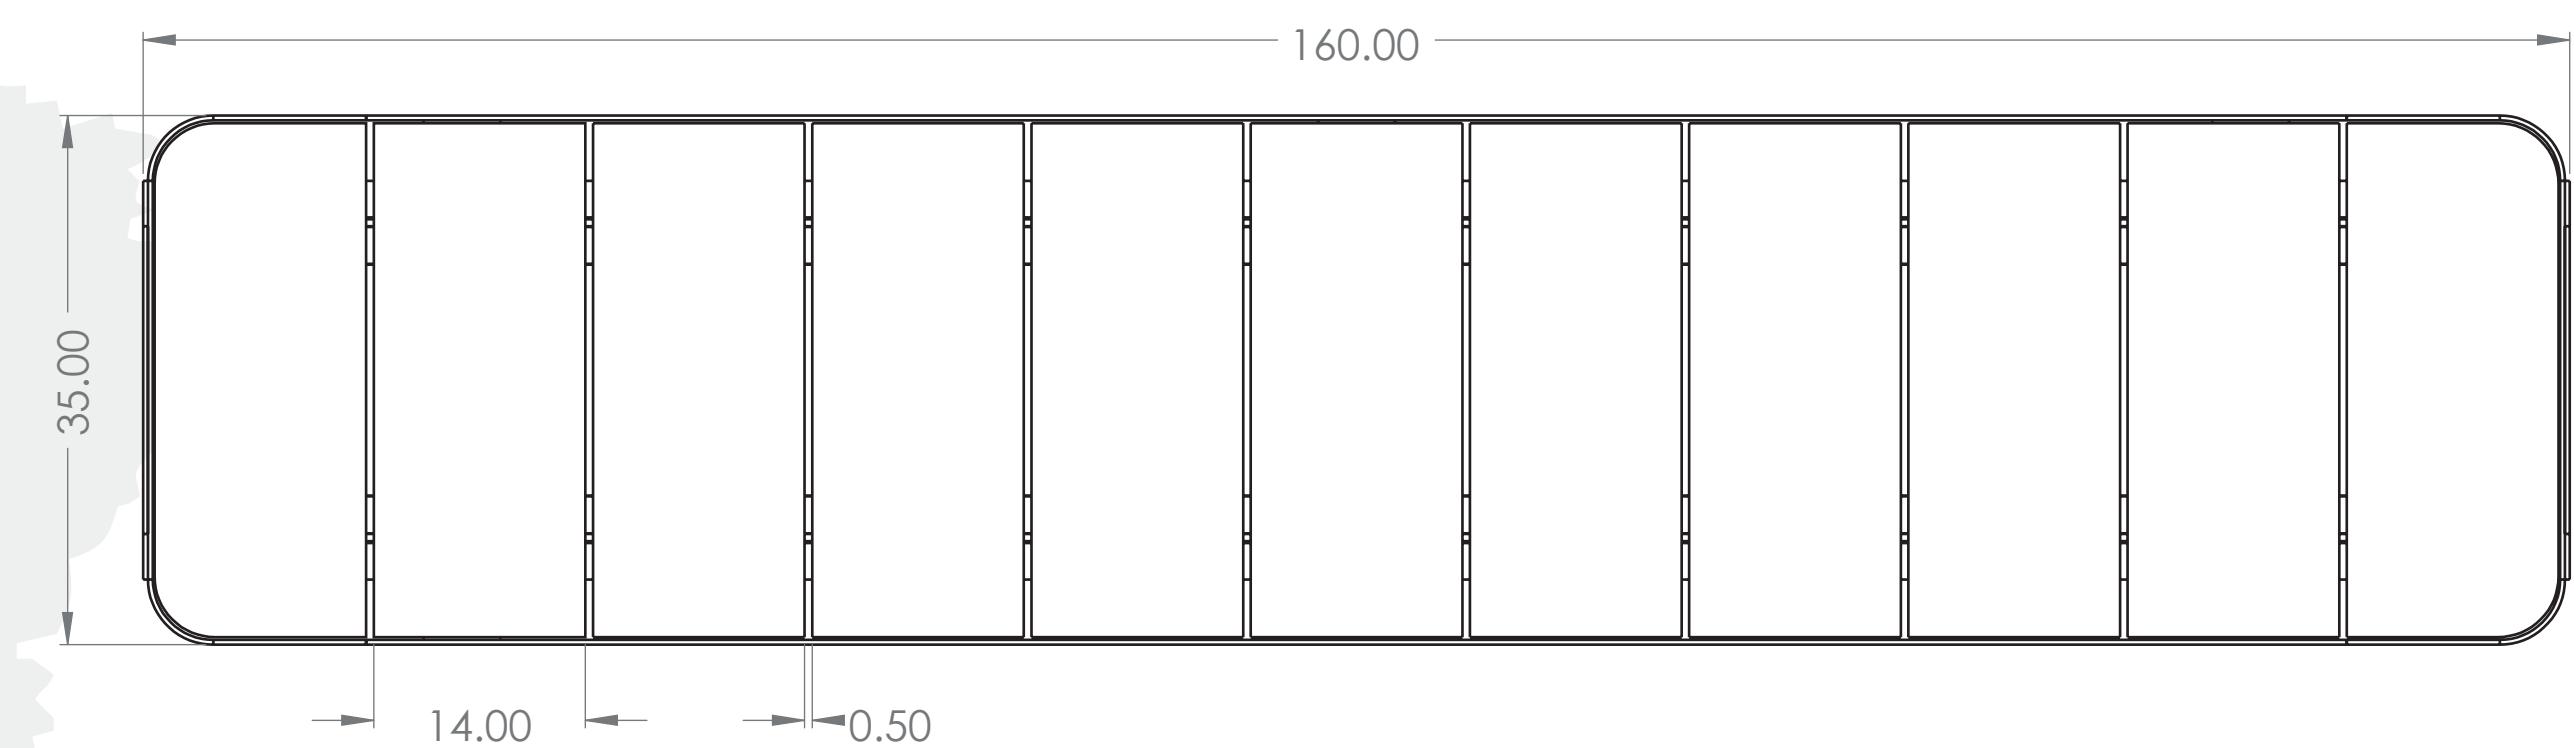

Detalles técnicos

Banca marca Paramento modelo Sociale 2 de 160 x 40 x 35 cms.

Fabricación: Solera de acero al carbón de 2" y placa también de acero al carbón con acabado en madera plástica para exterior y pintura electrostática poliéster de exterior.

Instalación: Mediante taquete expansivo Arpoon a firme existente.

PARAMENTO DISEÑO

Queda prohibida la reproducción o uso parcial o total de los contenidos de este documento sin autorización de Paramento toda vez que los diseños y objetos de este documento se encuentran protegidos por las leyes de propiedad intelectual y autor de México.

TOP

LEFT

FRONT