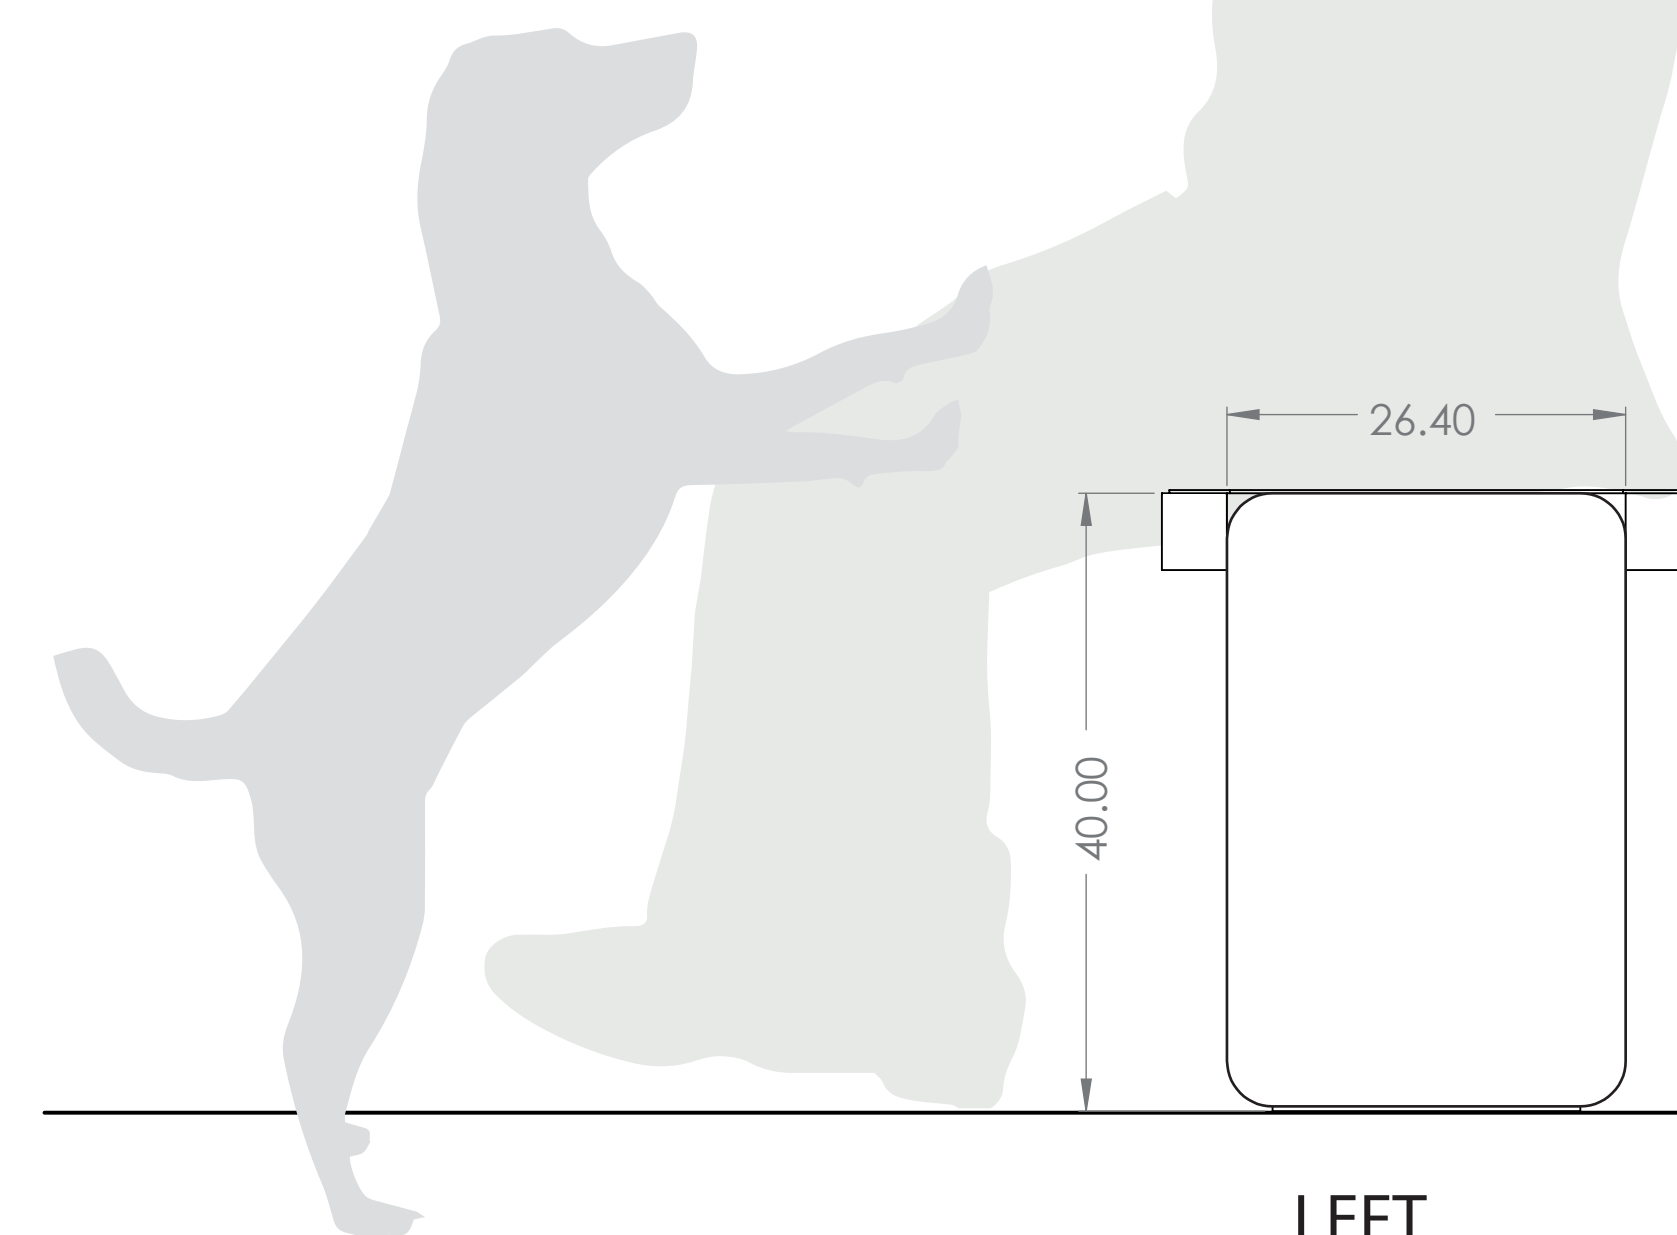

Detalles técnicos

Banca marca Paramento modelo Sociale 2 de 160 x 40 x 35 cms.

Fabricación: Solera de acero al carbón de 2" y placa también de acero al carbón con acabado en madera plástica para exterior y pintura electrostática poliéster de exterior.

Instalación: Mediante taquete expansivo Arpoon a firme existente.

PARAMENTO DISEÑO

Queda prohibida la reproducción o uso parcial o total de los contenidos de este documento sin autorización de Paramento toda vez que los diseños y objetos de este documento se encuentran protegidos por las leyes de propiedad intelectual y autor de México.

TOP

LEFT

FRONT