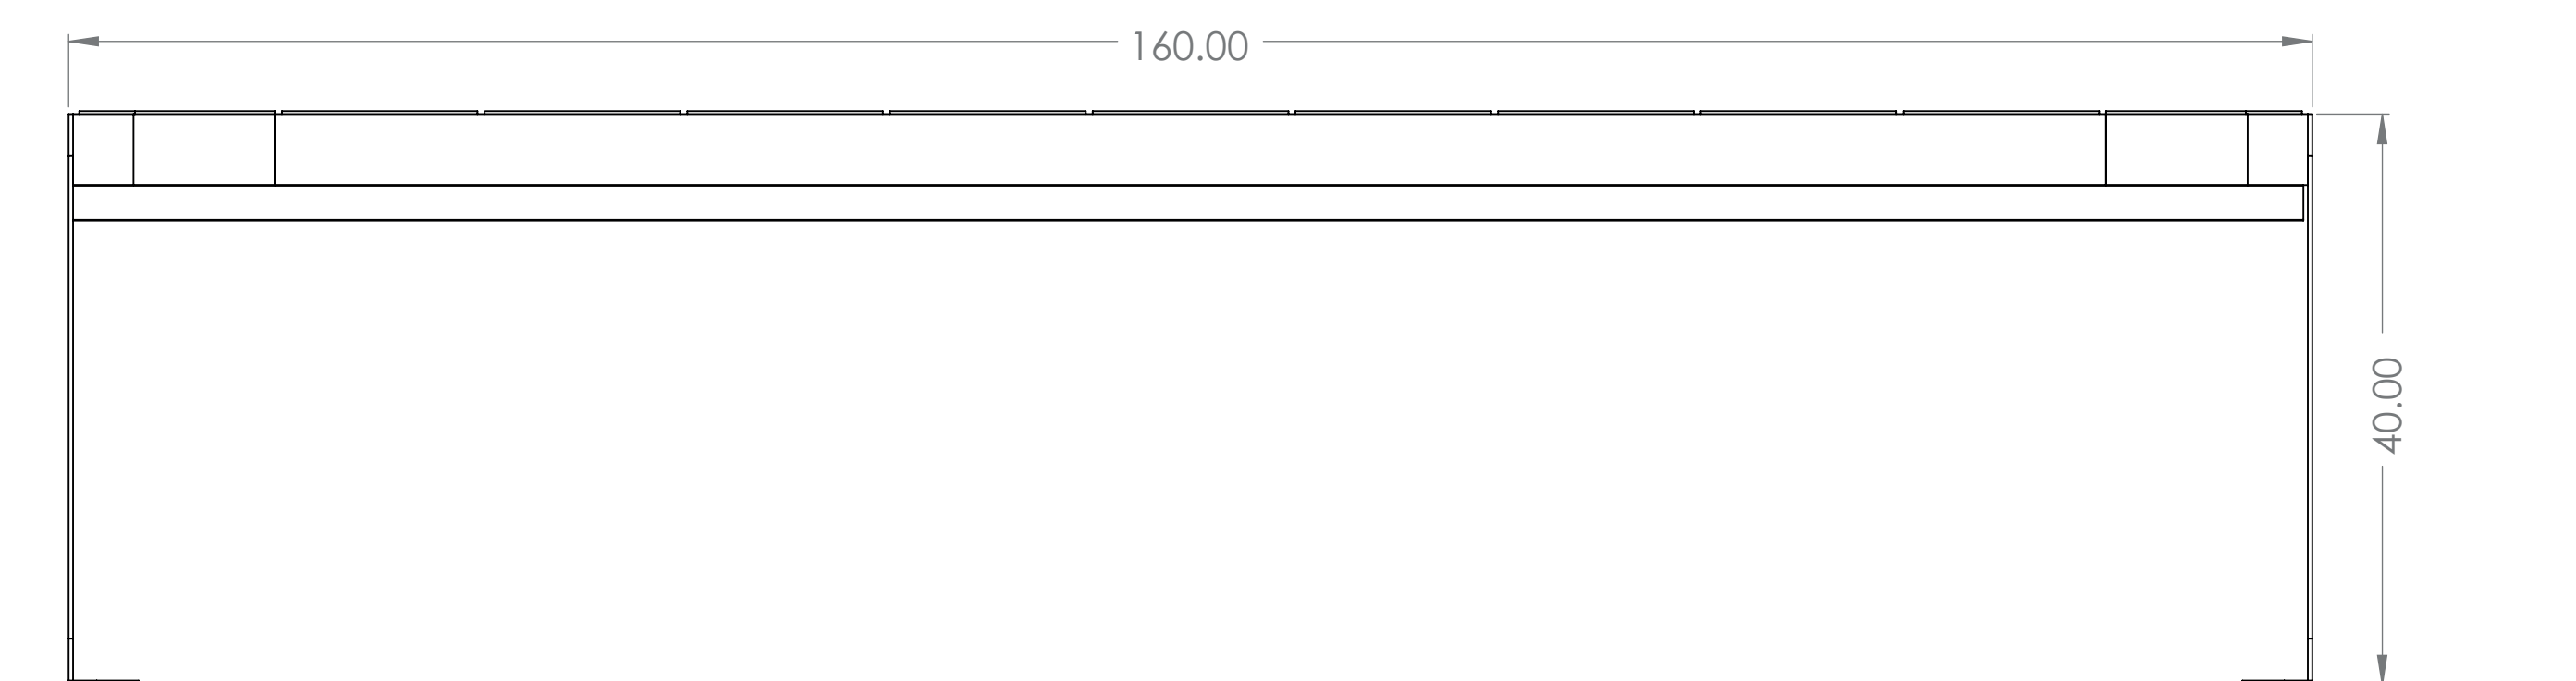

Detalles técnicos

Banca marca Paramento modelo Sociale 2 de 160 x 40 x 35 cms.

Fabricación: Solera de acero al carbón de 2" y placa también de acero al carbón con acabado en madera plástica para exterior y pintura electrostática poliéster de exterior.

Instalación: Mediante taquete expansivo Arpoon a firme existente.

PARAMENTO DISEÑO

Queda prohibida la reproducción o uso parcial o total de los contenidos de este documento sin autorización de Paramento toda vez que los diseños y objetos de este documento se encuentran protegidos por las leyes de propiedad intelectual y autor de México.

TOP

LEFT

FRONT