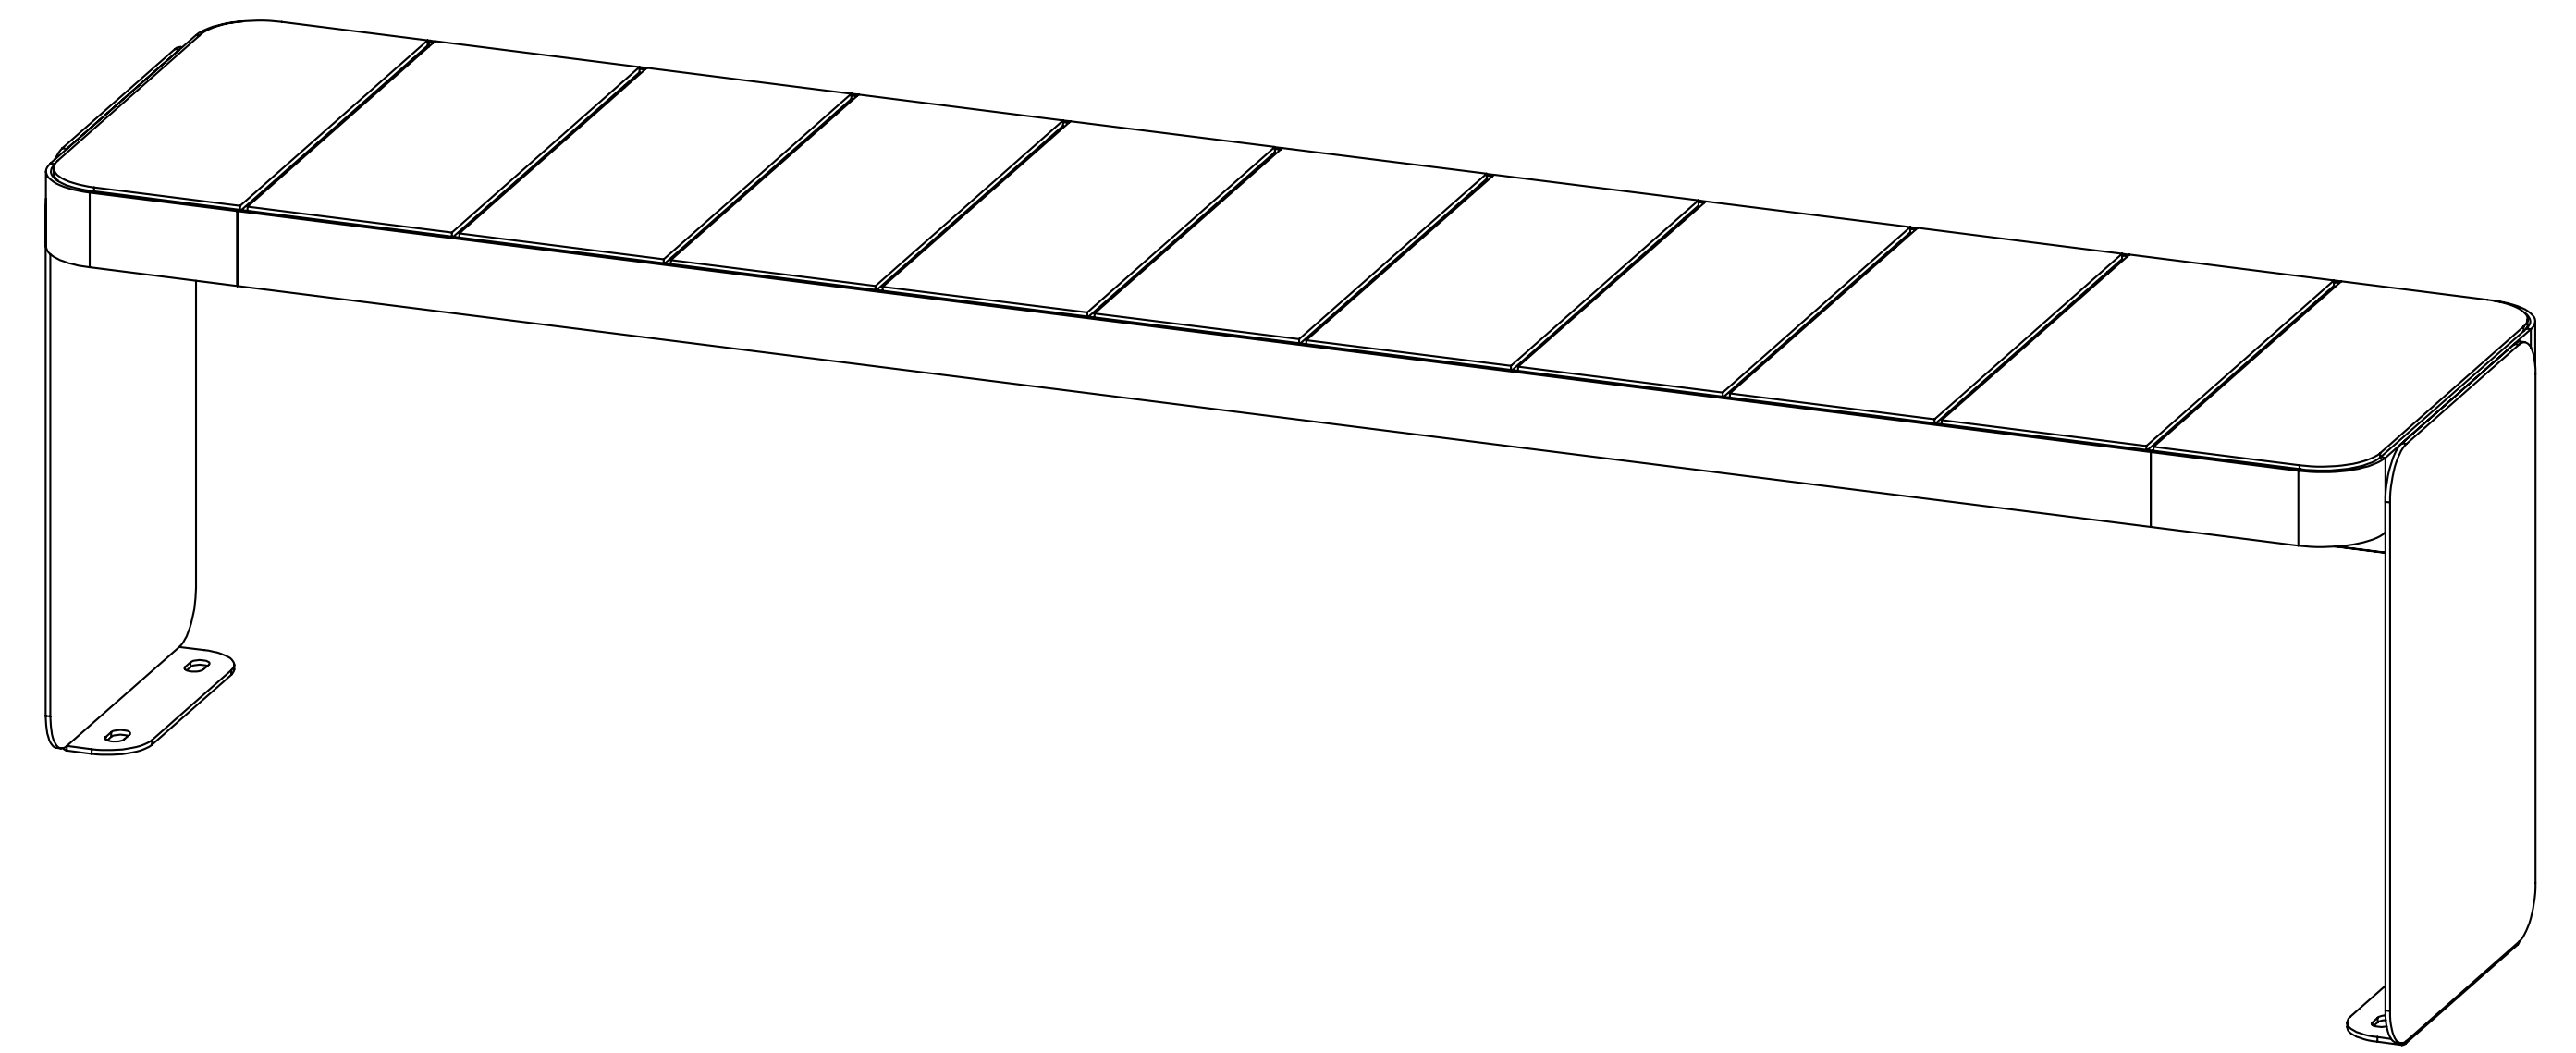

Detalles técnicos

Banca marca Paramento modelo Sociale 2 de 160 x 40 x 35 cms.

Fabricación: Solera de acero al carbón de 2" y placa también de acero al carbón con acabado en madera plástica para exterior y pintura electrostática poliéster de exterior.

Instalación: Mediante taquete expansivo Arpoon a firme existente.

PARAMENTO DISEÑO

Queda prohibida la reproducción o uso parcial o total de los contenidos de este documento sin autorización de Paramento toda vez que los diseños y objetos de este documento se encuentran protegidos por las leyes de propiedad intelectual y autor de México.

TOP

LEFT

FRONT